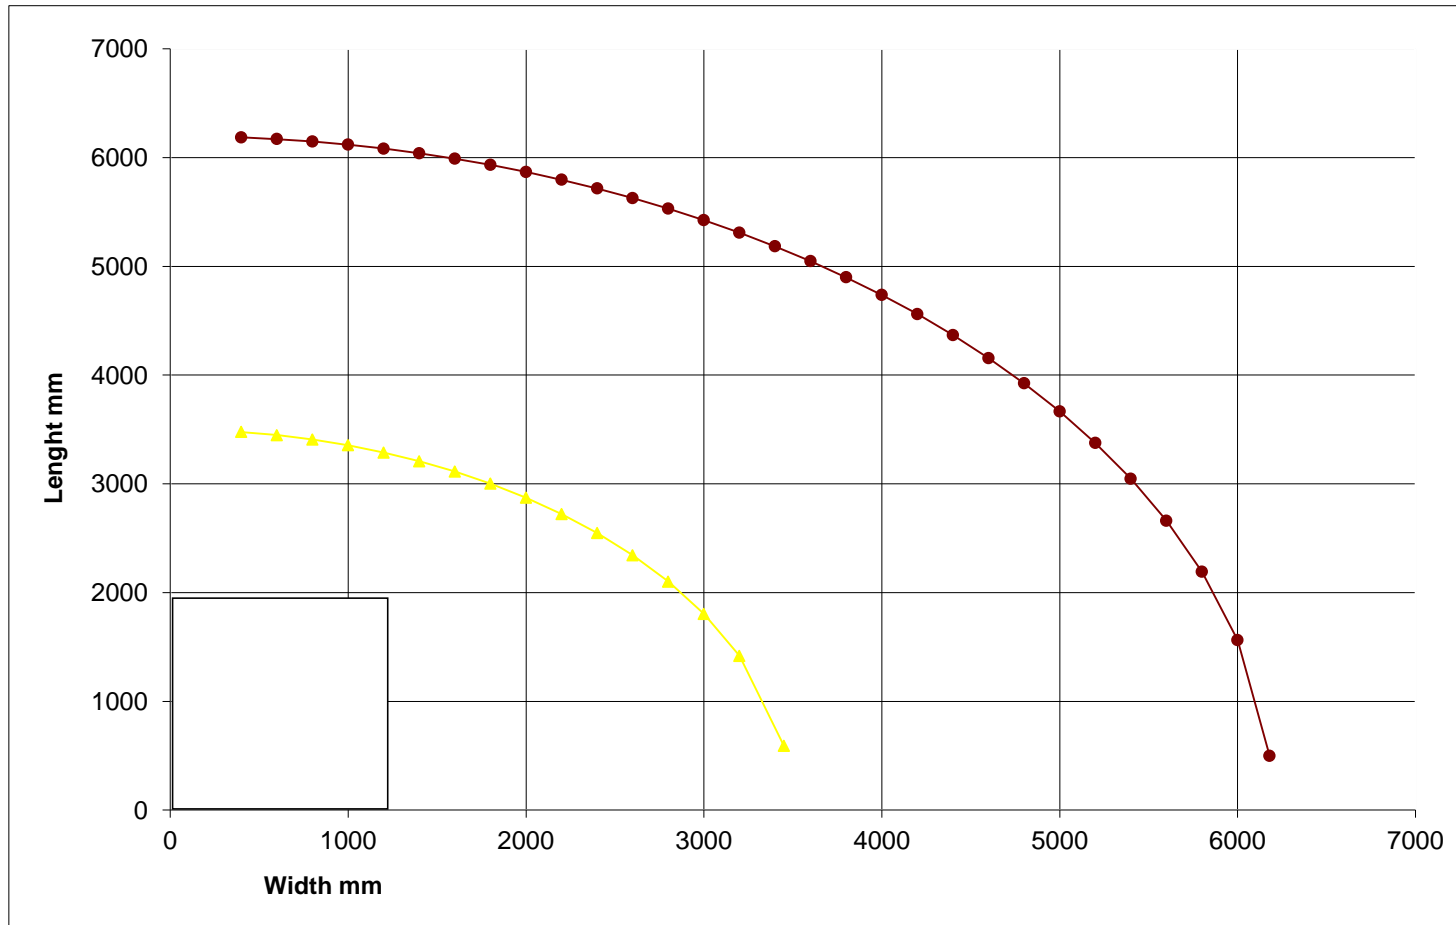

Dimensions 3500_6200

Beam length 6200 (max length)

Width	400	600	800	1000	1200	1400	1600	1800	2000	2200	2400	2600	2800	3000	3200	3400	3600	3800	4000	4200	4400	4600	4800	5000	5200	5400	5600	5800	6000	6180
Length	6187	6171	6148	6119	6083	6040	5990	5933	5869	5797	5717	5628	5532	5426	5310	5185	5048	4899	4737	4561	4368	4157	3924	3666	3376	3046	2661	2191	1562	498

Beam length 3500 (min length)

Width	400	600	800	1000	1200	1400	1600	1800	2000	2200	2400	2600	2800	3000	3200	3450
Length	3477	3448	3407	3354	3288	3208	3113	3002	2872	2722	2548	2343	2100	1803	1418	589