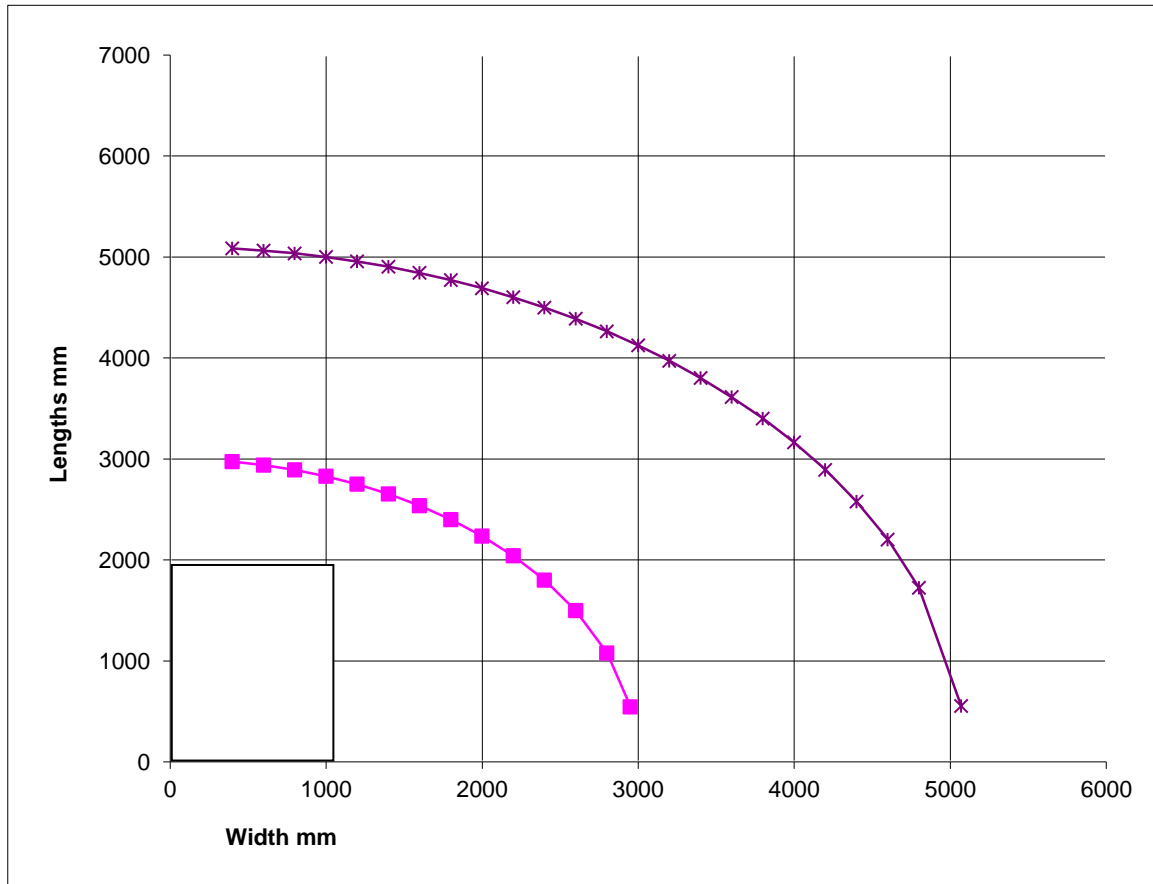

Dimensions 3000_5100

Beam length 5100 (max length)

Width	400	600	800	1000	1200	1400	1600	1800	2000	2200	2400	2600	2800	3000	3200	3400	3600	3800	4000	4200	4400	4600	4800	5070
Lenght	5084	5065	5037	5001	4957	4904	4843	4772	4691	4601	4500	4387	4263	4124	3971	3801	3612	3401	3164	2893	2579	2202	1723	552

Beam length 3000 (min length)

Width	400	600	800	1000	1200	1400	1600	1800	2000	2200	2400	2600	2800	2950
Lenght	2973	2939	2891	2828	2750	2653	2538	2400	2236	2040	1800	1497	1077	545