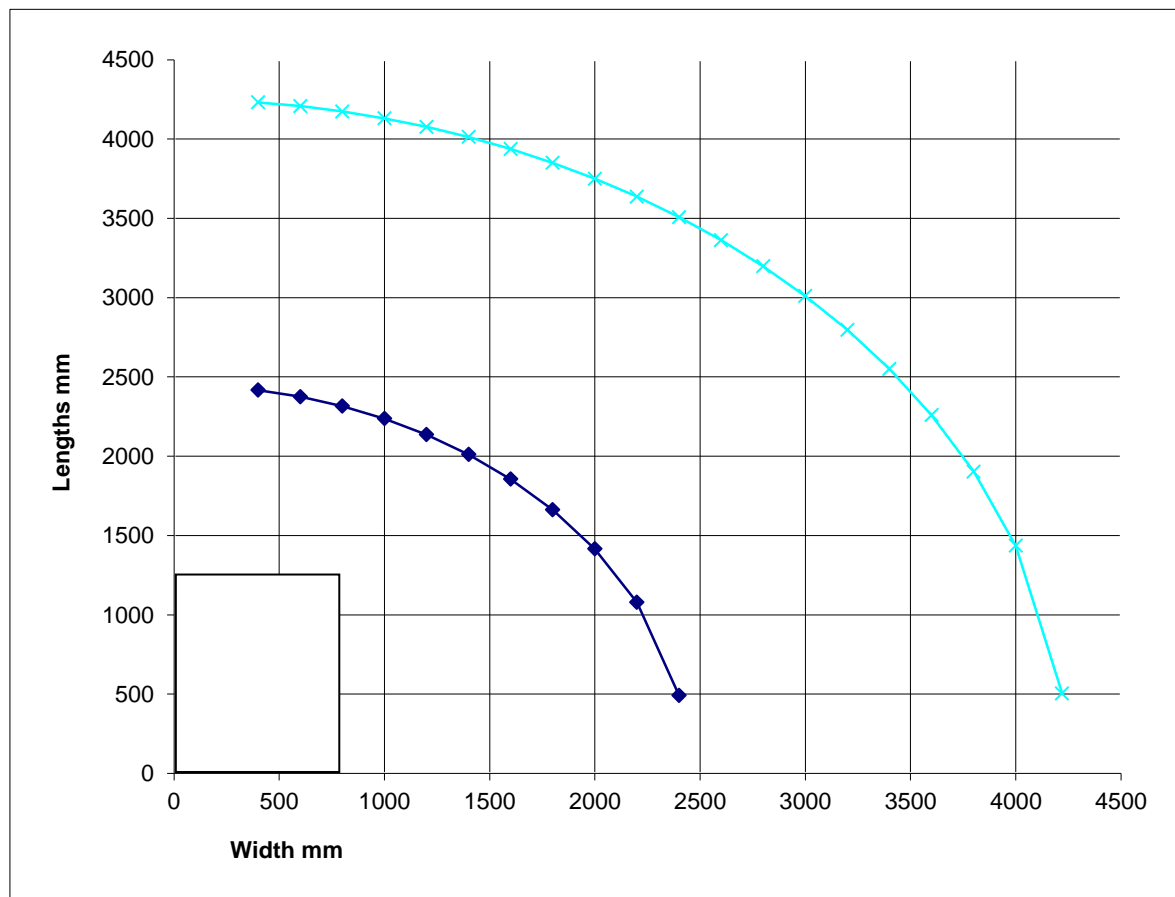

Dimensions 2450_4250

Beam length 4250 (max length)

Width	400	600	800	1000	1200	1400	1600	1800	2000	2200	2400	2600	2800	3000	3200	3400	3600	3800	4000	4220
-------	-----	-----	-----	------	------	------	------	------	------	------	------	------	------	------	------	------	------	------	------	------

Lenght	4231	4207	4174	4131	4077	4013	3937	3850	3750	3636	3507	3362	3197	3010	2797	2550	2259	1903	1436	504
--------	------	------	------	------	------	------	------	------	------	------	------	------	------	------	------	------	------	------	------	-----

Dimensions 3000_5100

Beam length 5100 (max length)

Width	400	600	800	1000	1200	1400	1600	1800	2000	2200	2400	2600	2800	3000	3200	3400	3600	3800	4000	4200	4400	4600	4800	5070
Lenght	5084	5065	5037	5001	4957	4904	4843	4772	4691	4601	4500	4387	4263	4124	3971	3801	3612	3401	3164	2893	2579	2202	1723	552

Width	400	600	800	1000	1200	1400	1600	1800	2000	2200	2400	2600	2800	3000	3200	3400	3600	3800	4000	4200	4400	4600	4800	5000	5200	5400	5600	5800	6000	6180
Length	6187	6171	6148	6119	6083	6040	5990	5933	5869	5797	5717	5628	5532	5426	5310	5185	5048	4899	4737	4561	4368	4157	3924	3666	3376	3046	2661	2191	1562	498