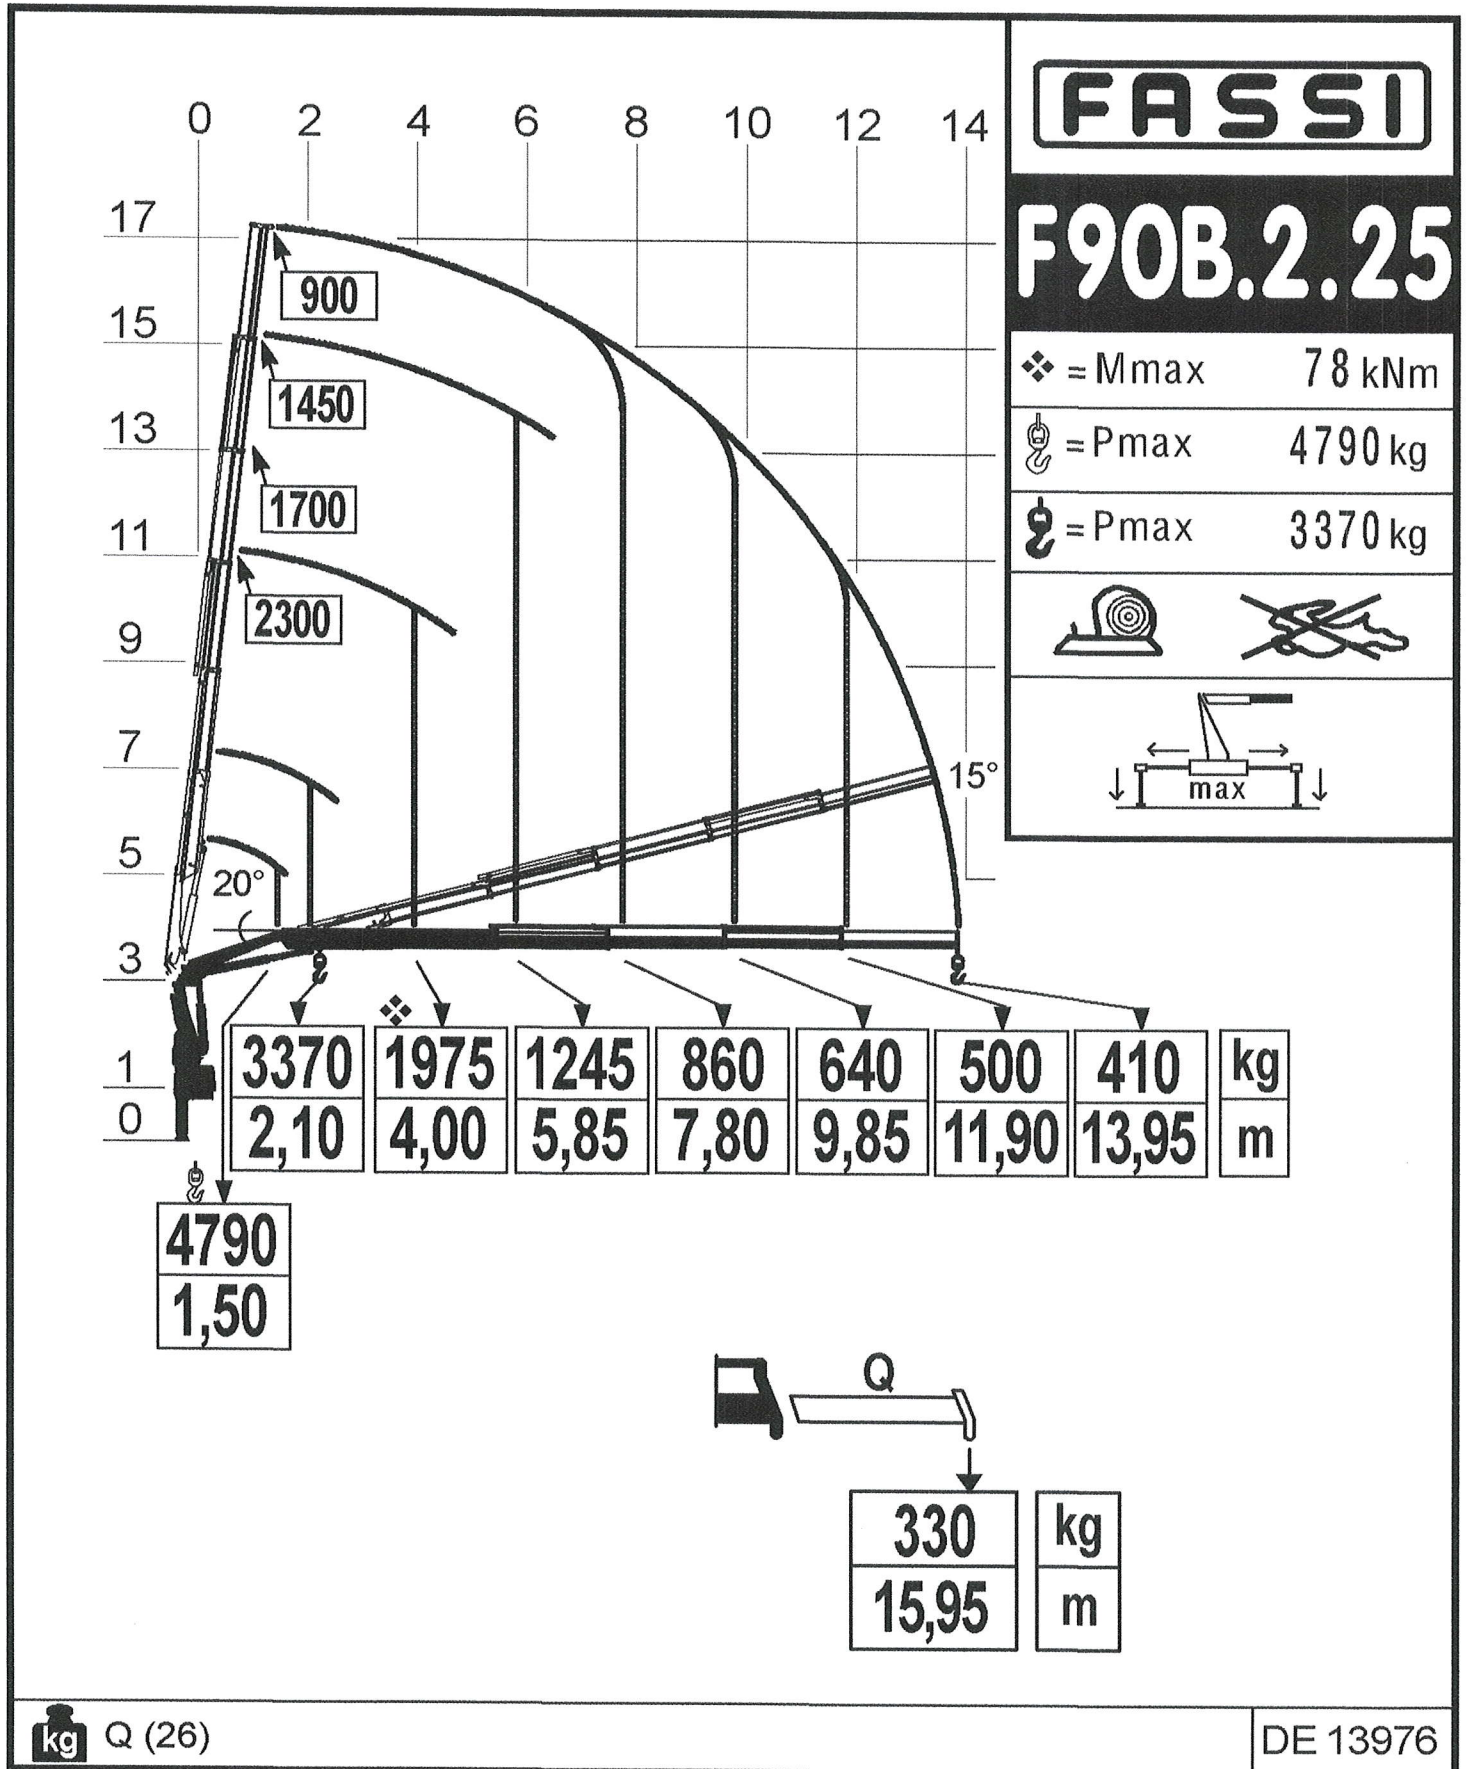

Via Roma, 110
14021 Albino (BG)
Tel.: +39 035 776400
Fax: +39 035 755020
www.fassi.com
fassi@fassi.com

LOAD DIAGRAM WITH LIFTING MOMENT LIMITING DEVICE

FASSI

F90B.2.25

$\diamond = M_{max}$ 78 kNm
 $\odot = P_{max}$ 4790 kg
 $\otimes = P_{max}$ 3370 kg