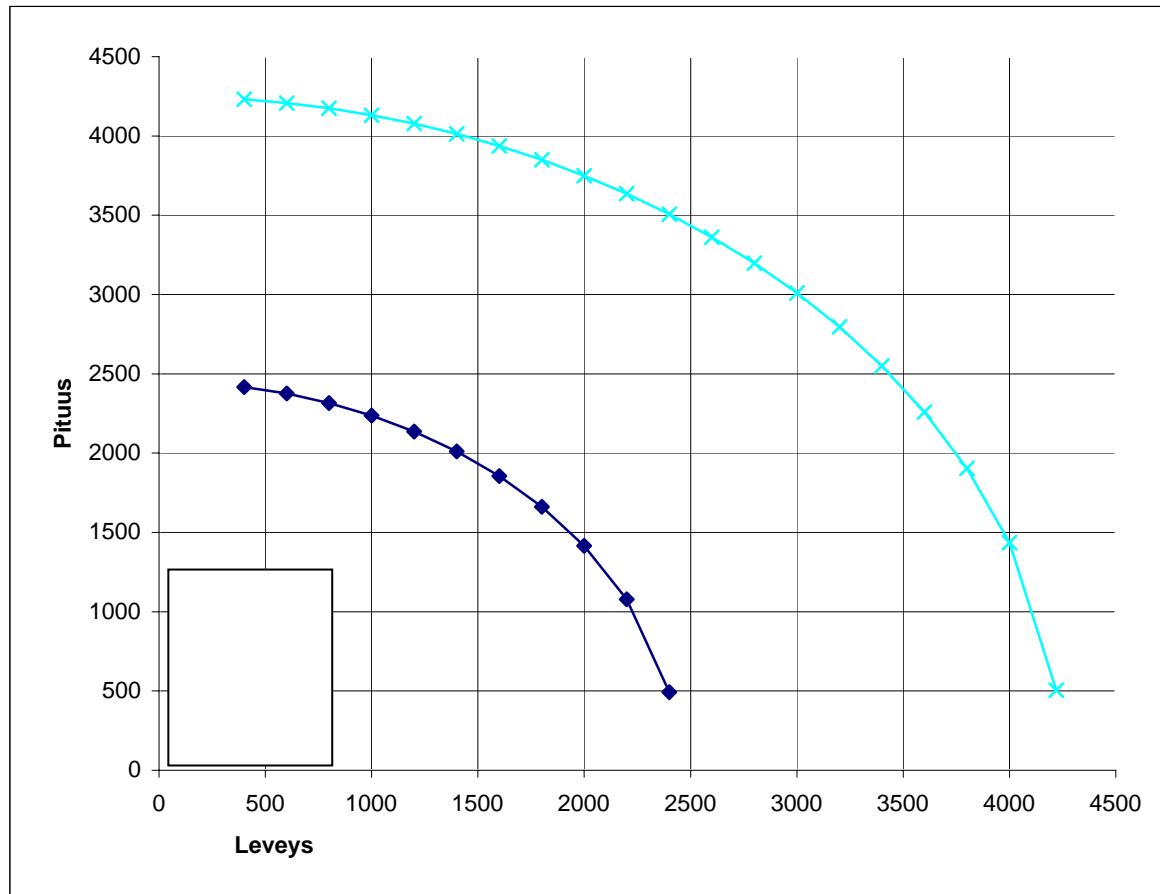

### Mittataulukko teleskoopinostimille 2450 - 4250 mm

Palkin pituus 4250 (maksimipituudella)

Leveys	400	600	800	1000	1200	1400	1600	1800	2000	2200	2400	2600	2800	3000	3200	3400	3600	3800	4000	4220
Pituus	4231	4207	4174	4131	4077	4013	3937	3850	3750	3636	3507	3362	3197	3010	2797	2550	2259	1903	1436	504

Palkin pituus 2450 (minimipituudella)

Leveys	400	600	800	1000	1200	1400	1600	1800	2000	2200	2400
Pituus	2417	2375	2316	2237	2136	2011	1855	1662	1415	1078	492

### Mittataulukko teleskooppinostimille 3000 - 5100 mm

Palkin pituus 5100 (maksimipituudella)

Leveys	400	600	800	1000	1200	1400	1600	1800	2000	2200	2400	2600	2800	3000	3200	3400	3600	3800	4000	4200	4400	4600	4800	5070
Pituus	5084	5065	5037	5001	4957	4904	4843	4772	4691	4601	4500	4387	4263	4124	3971	3801	3612	3401	3164	2893	2579	2202	1723	552

Palkin pituus 3000 (minimipituudella)

Leveys	400	600	800	1000	1200	1400	1600	1800	2000	2200	2400	2600	2800	2950
Pituus	2973	2939	2891	2828	2750	2653	2538	2400	2236	2040	1800	1497	1077	545

**Mittataulukko teleskooppinostimille 3500 - 6200 mm**