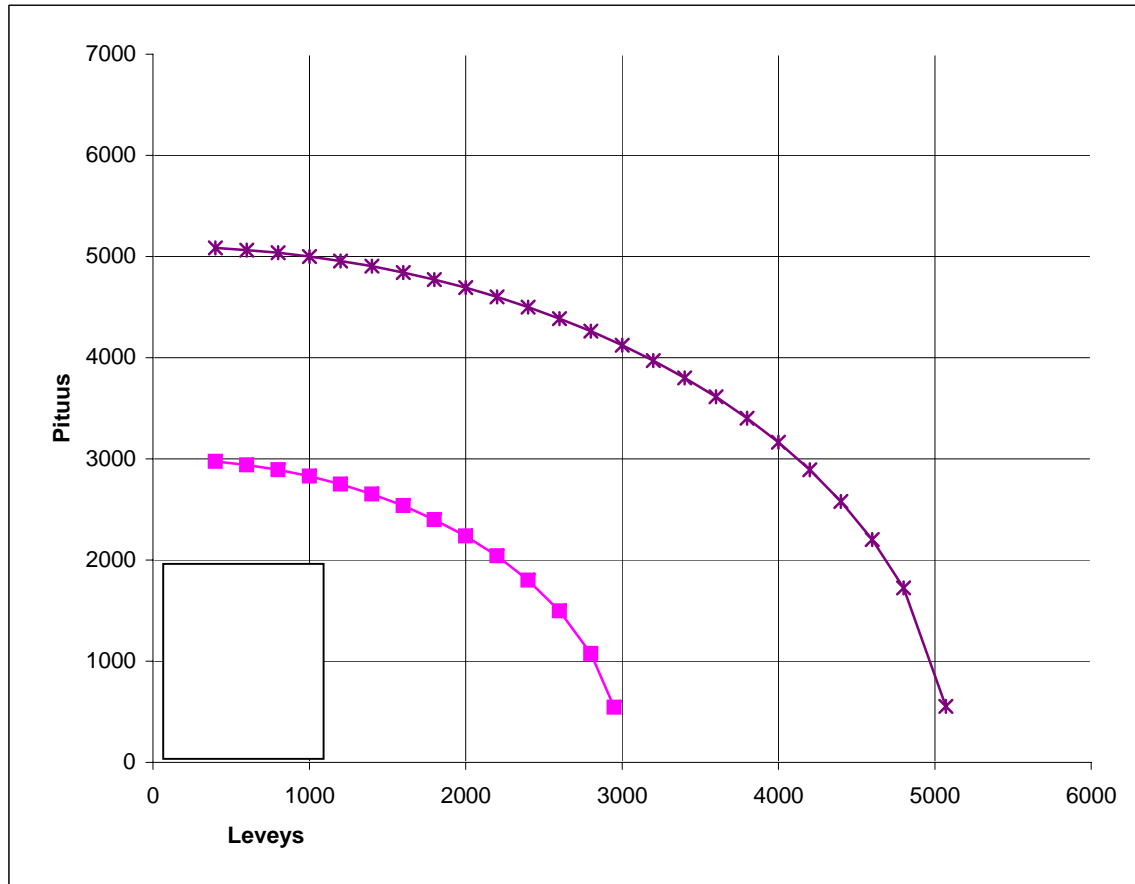

Mittataulukko teleskooppinostimille 3000 - 5100 mm

Palkin pituus 5100 (maksimipituudella)

Leveys	400	600	800	1000	1200	1400	1600	1800	2000	2200	2400	2600	2800	3000	3200	3400	3600	3800	4000	4200	4400	4600	4800	5070
Pituus	5084	5065	5037	5001	4957	4904	4843	4772	4691	4601	4500	4387	4263	4124	3971	3801	3612	3401	3164	2893	2579	2202	1723	552

Palkin pituus 3000 (minimipituudella)

Leveys	400	600	800	1000	1200	1400	1600	1800	2000	2200	2400	2600	2800	2950
Pituus	2973	2939	2891	2828	2750	2653	2538	2400	2236	2040	1800	1497	1077	545